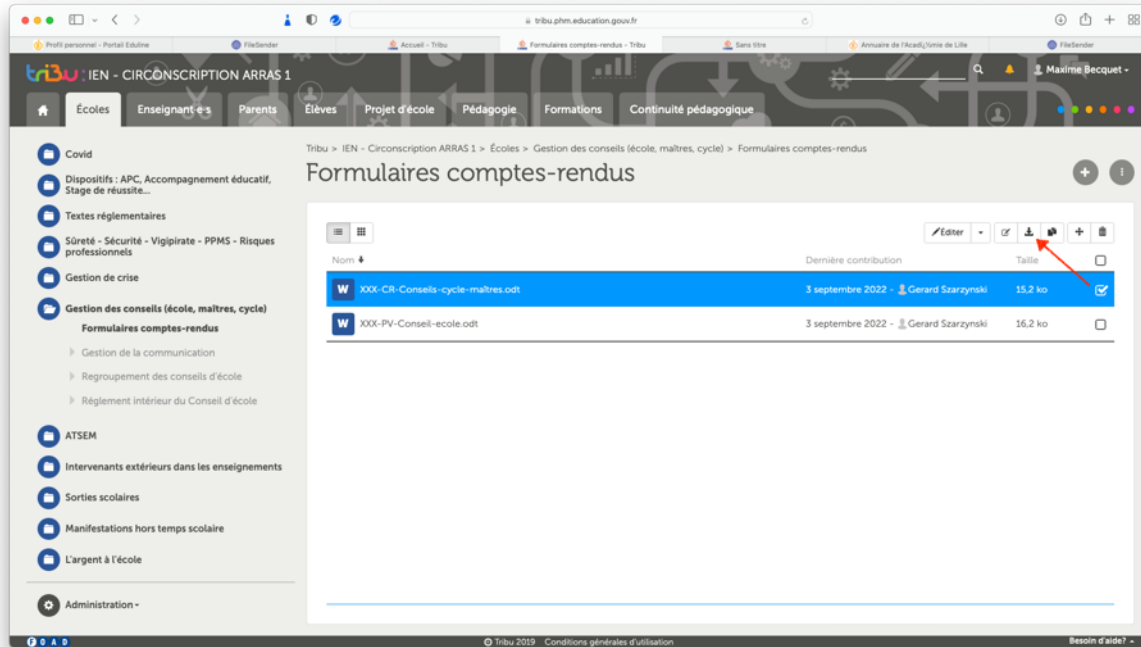

# Tribu : téléchargement des fichiers

Quand vous cochez une case à côté d'un fichier, vous pouvez télécharger ce fichier dans son format d'origine avec le bouton .

Si vous cliquez sur le fichier sans cocher la case, vous verrez alors un aperçu PDF généré par TRIBU, et si vous cliquez sur le bouton , vous téléchargerez un PDF non modifiable.